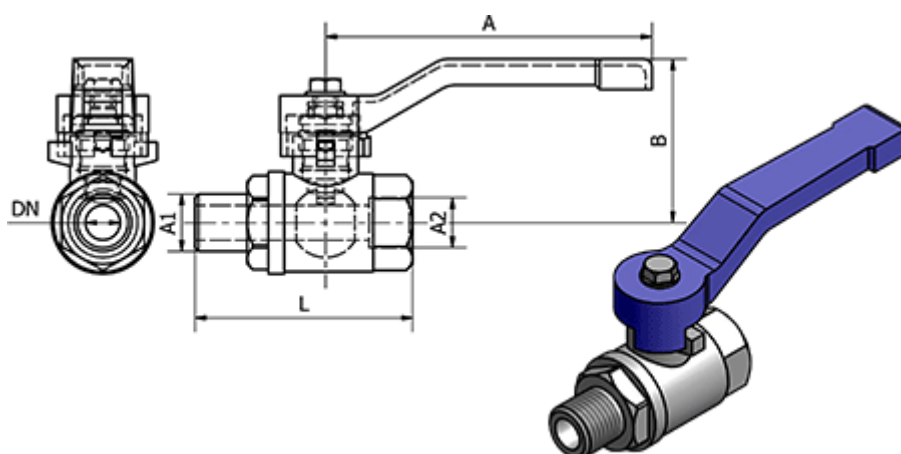

Varenummer: 58633509E
Beskrivelse: Kuglehane 335.09-E, - G 2"
Kuglehane

Mål

A	= 160
B	= 85
DN	= 45
Gevind A1	= G 2"
Gevind A2	= G 2"
L	= 111